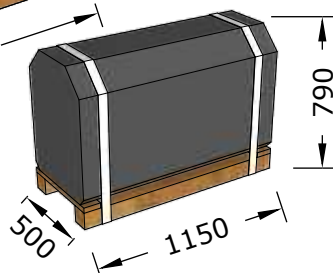

Hot Tub 250
Volume 2700 L

Serial nr

Serial nr

(LxBxH) 120x255x270cm/120x115x79

Gross weight 300 kg
Net weight 250 kg