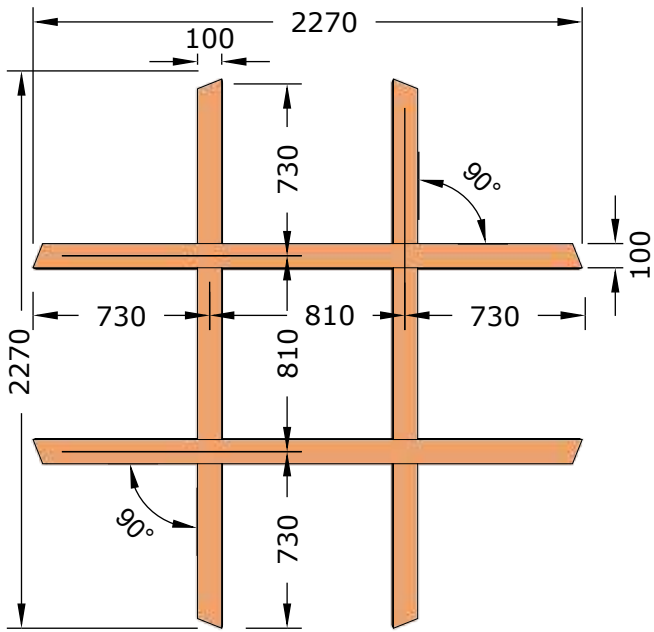

Hot Tub 250
Volume 2700 L

Serial nr

Serial nr

(LxBxH) 120x255x270cm/120x115x79

Gross weight 300 kg
Net weight 250 kg