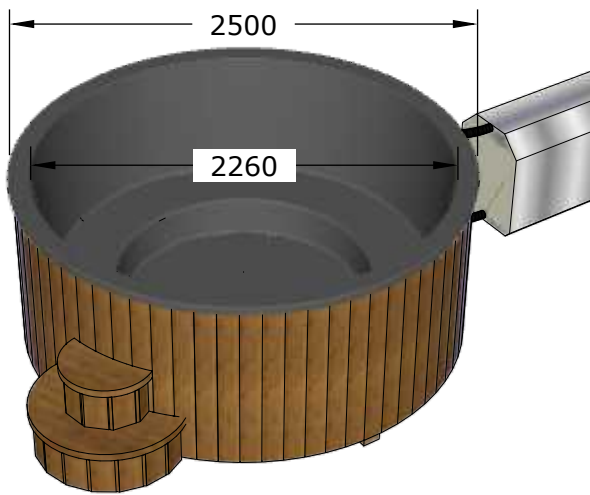

Hot Tub 250
Volume 2700 L

Serial nr

Serial nr

(LxBxH) 120x255x270cm/120x115x79

Gross weight 300 kg
Net weight 250 kg