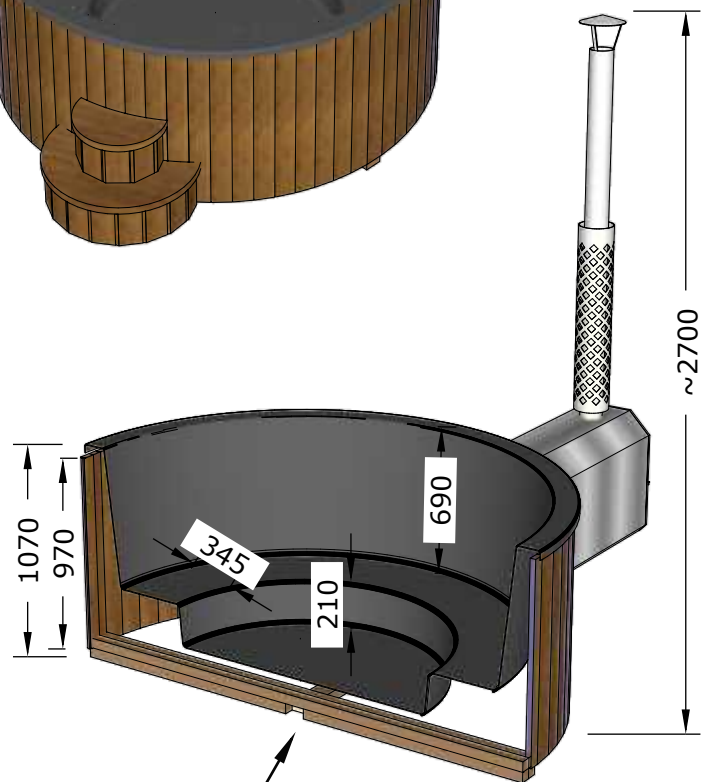

Hot Tub 250
Volume 2700 L

Serial nr

Serial nr

(LxBxH) 120x255x270cm/120x115x79

Gross weight 300 kg
Net weight 250 kg