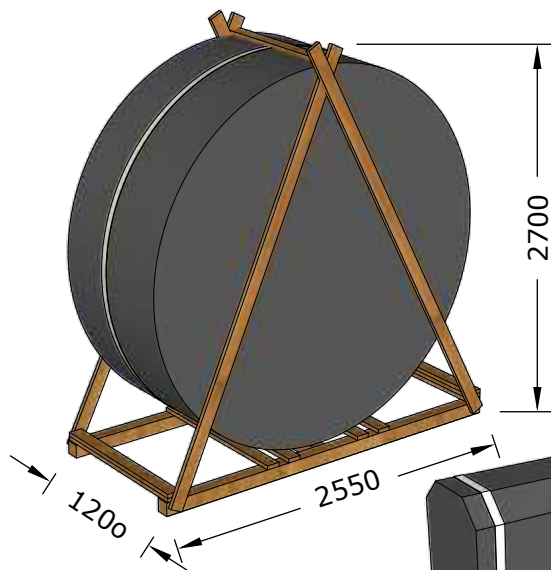

Hot Tub 250
Volume 2700 L

Serial nr

Serial nr

(LxBxH) 120x255x270cm/120x115x79

Gross weight 300 kg
Net weight 250 kg